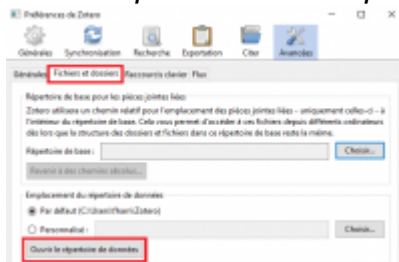

Effectuer une copie de sauvegarde de sa bibliothèque

Comme pour tout fichier informatique, il est recommandé de créer régulièrement une copie de sauvegarde de vos données Zotero.

Comment localiser les fichiers et dossiers Zotero sur votre ordinateur ?

Les données Zotero sur votre ordinateur sont stockées dans des répertoires variables selon votre système d'exploitation. Voici comment y accéder :

1. Dans Zotero :

- PC : *Édition* > *Préférences* > *onglet Avancées* > *onglet Fichiers et dossiers* > sous *Emplacement du répertoire de données*, cliquez sur *Ouvrir le répertoire de données*;
- Mac : *Zotero* > *Préférences* > *onglet Avancées* > *onglet Fichiers et dossiers* > sous *Emplacement du répertoire de données*, cliquez sur *Ouvrir le répertoire de données*.

Sur un ordinateur avec Windows, les fichiers sont localisés sur C:\User\[nom de l'utilisateur]\Zotero.

1. ### 2. Fermez d'abord Zotero, sous peine de risquer de perdre des données, puis copiez le fichier zotero.sqlite et le dossier storage dans un dossier de sauvegarde (sur votre ordinateur ou sur un autre support tel que clé USB, disque dur, etc.).

Nom	Modifié le	Type	Taille
locare	2014-06-11 13:54	Dossier de fichiers	
storage	2015-07-13 15:56	Dossier de fichiers	
styles	2015-07-13 13:18	Dossier de fichiers	
translations	2015-07-13 13:18	Dossier de fichiers	
zotero.sqlite	2015-06-01 17:40	Fichier SQLite	2 240 Ko
zotero.sqlite.backup	2015-02-23 13:13	Fichier BAK	2 208 Ko
zotero.sqlite.backup	2015-04-08 13:57	Fichier de sauveg. B.	3 Ko
zotero.sqlite.backup	2015-04-09 12:40	Application	584 Ko
zotero.sqlite.backup	2015-04-09 12:40	Fichier de sauveg. B.	3 Ko
zotero.sqlite.backup	2015-04-08 13:57	Fichier de sauveg. B.	3 Ko
zotero.sqlite.backup	2015-04-09 12:40	Application	588 Ko
zotero.sqlite.backup	2015-04-09 12:40	Fichier de sauveg. B.	3 Ko
zotero.sqlite.backup	2015-07-05 17:18	Fichier SQLite	11 888 Ko
zotero.sqlite.backup	2015-07-04 08:09	Fichier BAK	11 888 Ko
zotero.sqlite.backup	2015-07-05 08:26	Fichier BAK	11 888 Ko

Pour en savoir plus, consultez la page [The Zotero Data Directory](#) du site Zotero.org.